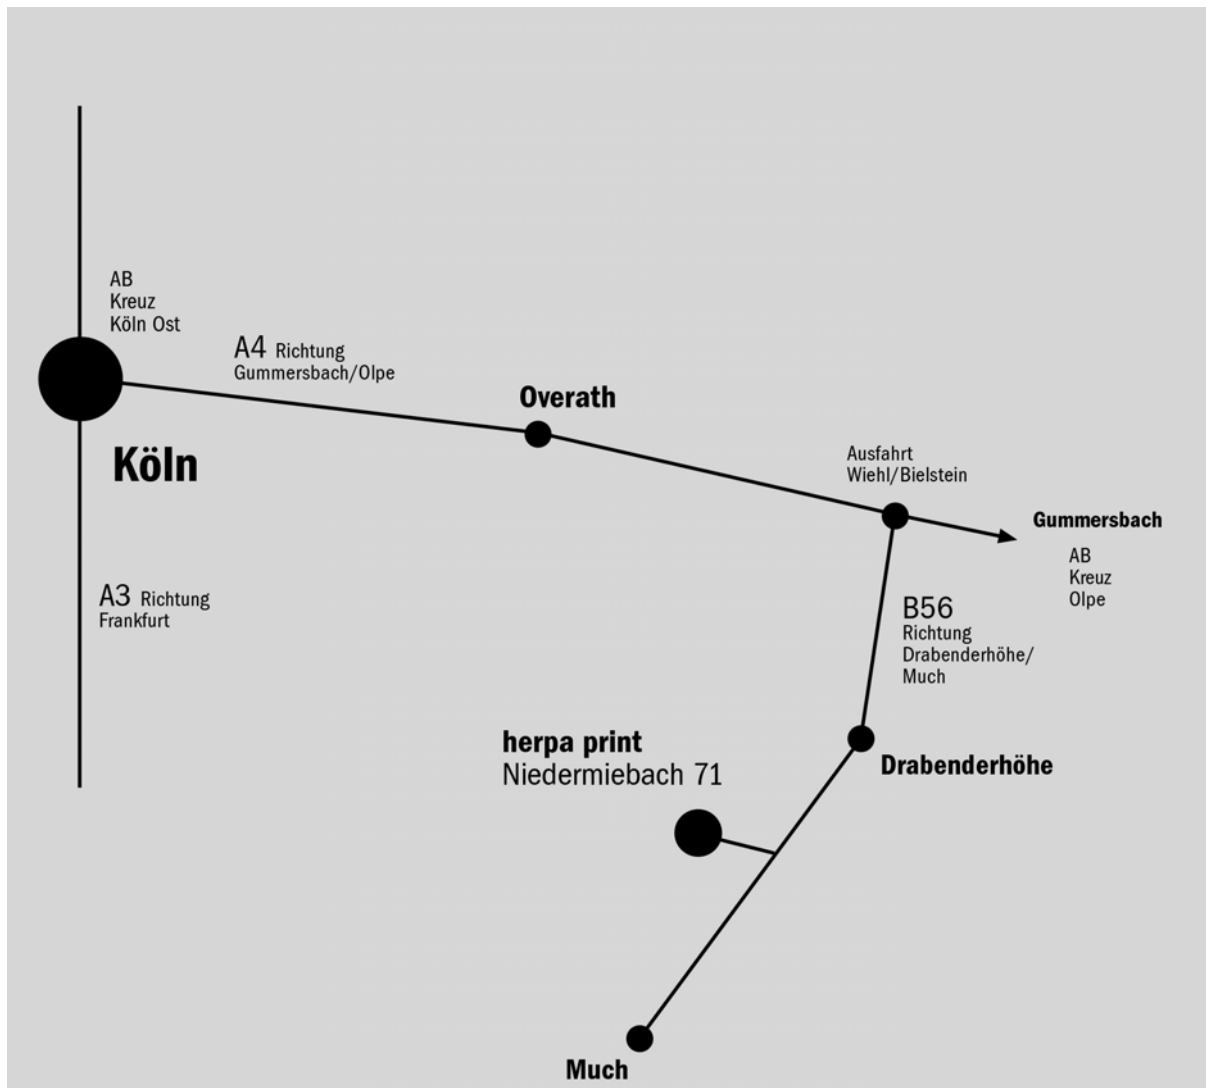

Ihre Anfahrt zu herpa print

Sie finden **herpa print** unweit der A4 längs der Bundesstraße 56. Nehmen Sie die Ausfahrt Wiehl/Bielstein und folgen Sie der Beschilderung Richtung Drabenderhöhe/Much bis Sie unser Logo entdecken.